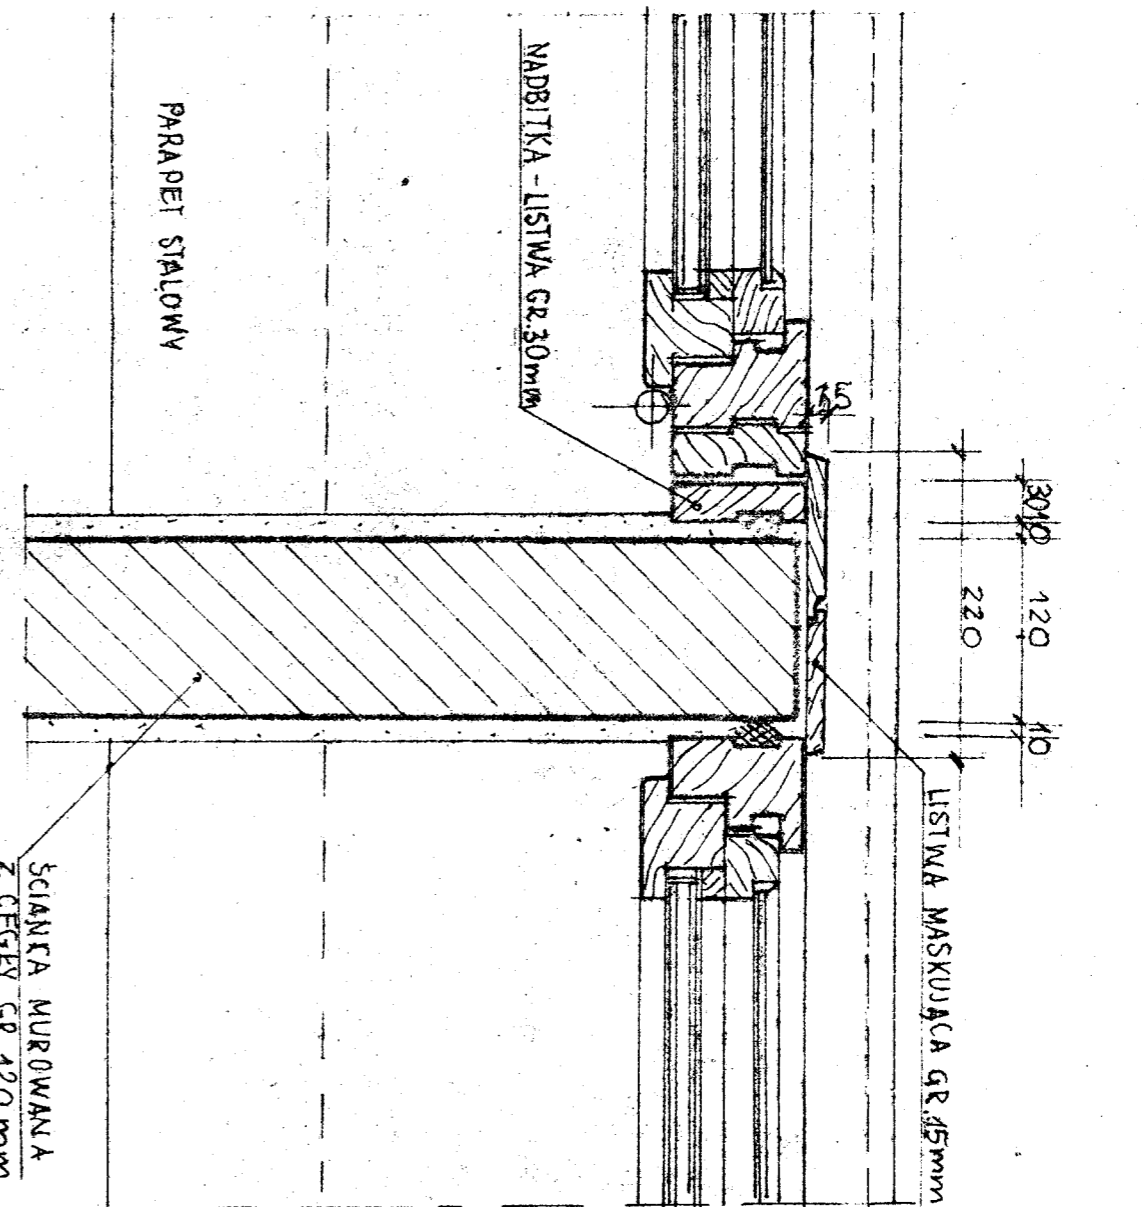

OKNA ZESPOLONE ZE ŚCIANKĄ MUROWANĄ GRUB 65mm SKALA 1:5

OKNA ZESPOLONE ZE ŚLUPKIEM DREWNIANYM W MIEJSCU ŚCIANKI MUROWANEJ GRUB 65

OKNA ZESP. ZE ŚCIANKĄ GRUB 120mm SKALA 1:5

OKNA ZESPOLONE ZE ŚLUPKIEM DREWNIANYM W MIEJSCU ŚCIANKI MUROWANEJ GRUB 120mm SKALA 1:5

OKNA ZESP. Z TYNKIEM NA SIATCE SKALA 1:5

OKNA ZESPOLONE ZE ŚLUPKIEM DREWNIANYM SZER. 60mm SKALA 1:5

CENTRUM MEDYCYNY DOSWIADCZALNEJ I KLINICZNEJ	
BUDYNEK NR-1	
DETAL ŚLUPKOWY MIE-	
DZYOIKIENNYCH	
1:5	03/94
25/25	