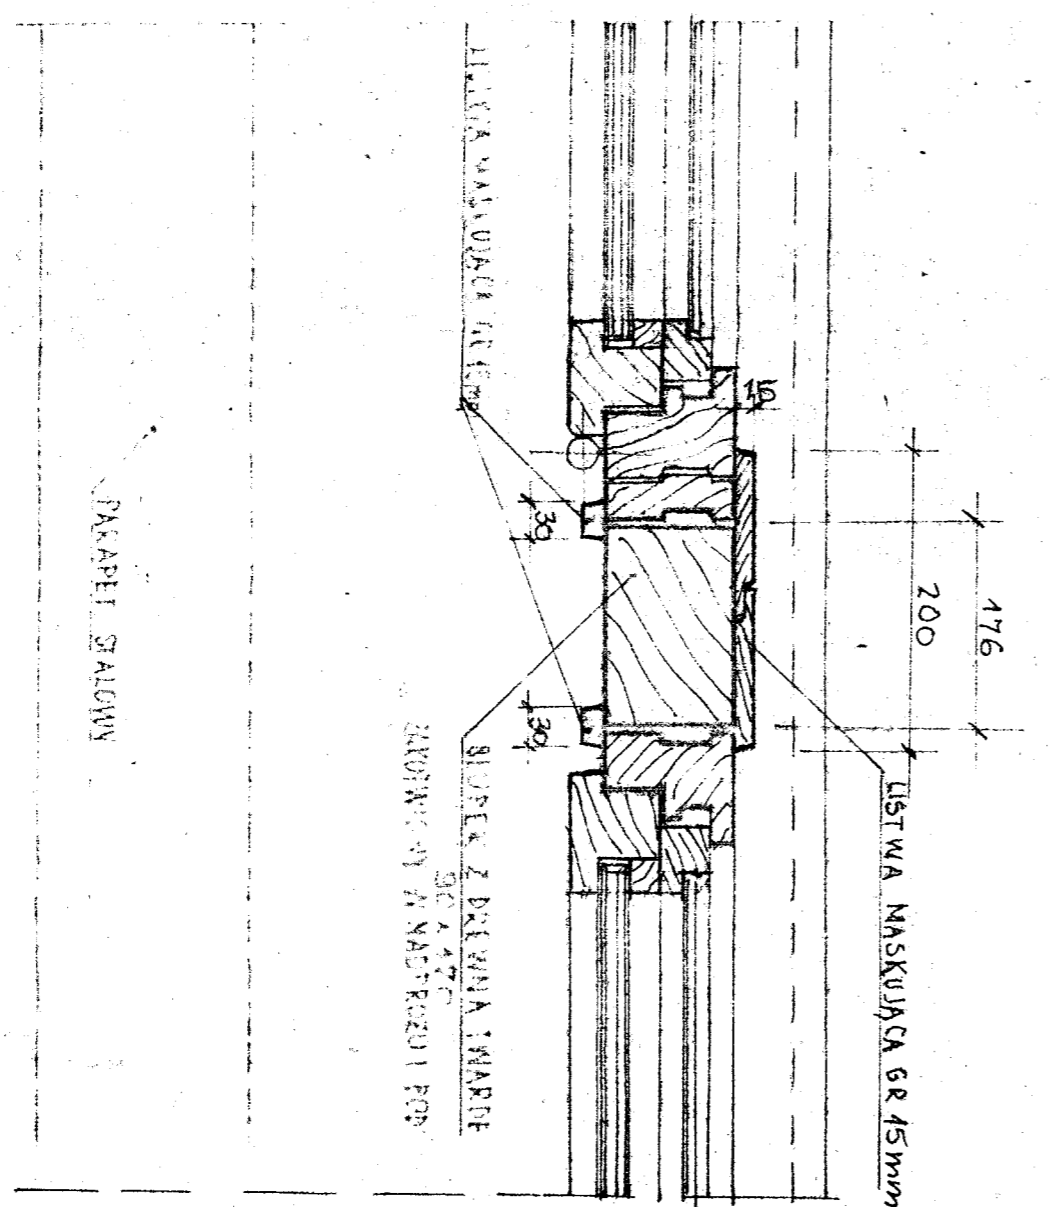

OKNA ZESPOLONE ZE ŚCIANKĄ MUROWANĄ GRUB 65mm SKALA 1:5

OKNA ZESPOLONE ZE ŚLUPKIEM DREWNIANYM W MIEJSCU ŚCIANKI MUROWANEJ GRUB 65

OKNA ZESP. ZE ŚCIANKĄ GRUB 120mm SKALA 1:5

OKNA ZESPOLONE ZE ŚLUPKIEM DREWNIANYM W MIEJSCU ŚCIANKI MUROWANEJ GRUB 120mm SKALA 1:5

OKNA ZESP. Z TYNKIEM NA SIATCE SKALA 1:5

OKNA ZESPOLONE ZE ŚLUPKIEM DREWNIANYM SZER. 60mm SKALA 1:5

CENTRUM MEDYCYNY DOSWIADCZALNEJ I KLINICZNEJ	
BUDYNEK NR-1	
DETAL ŚLUPKOWY MIE-	
DZYOIKIENNYCH	
1:5	03/94
25/25	