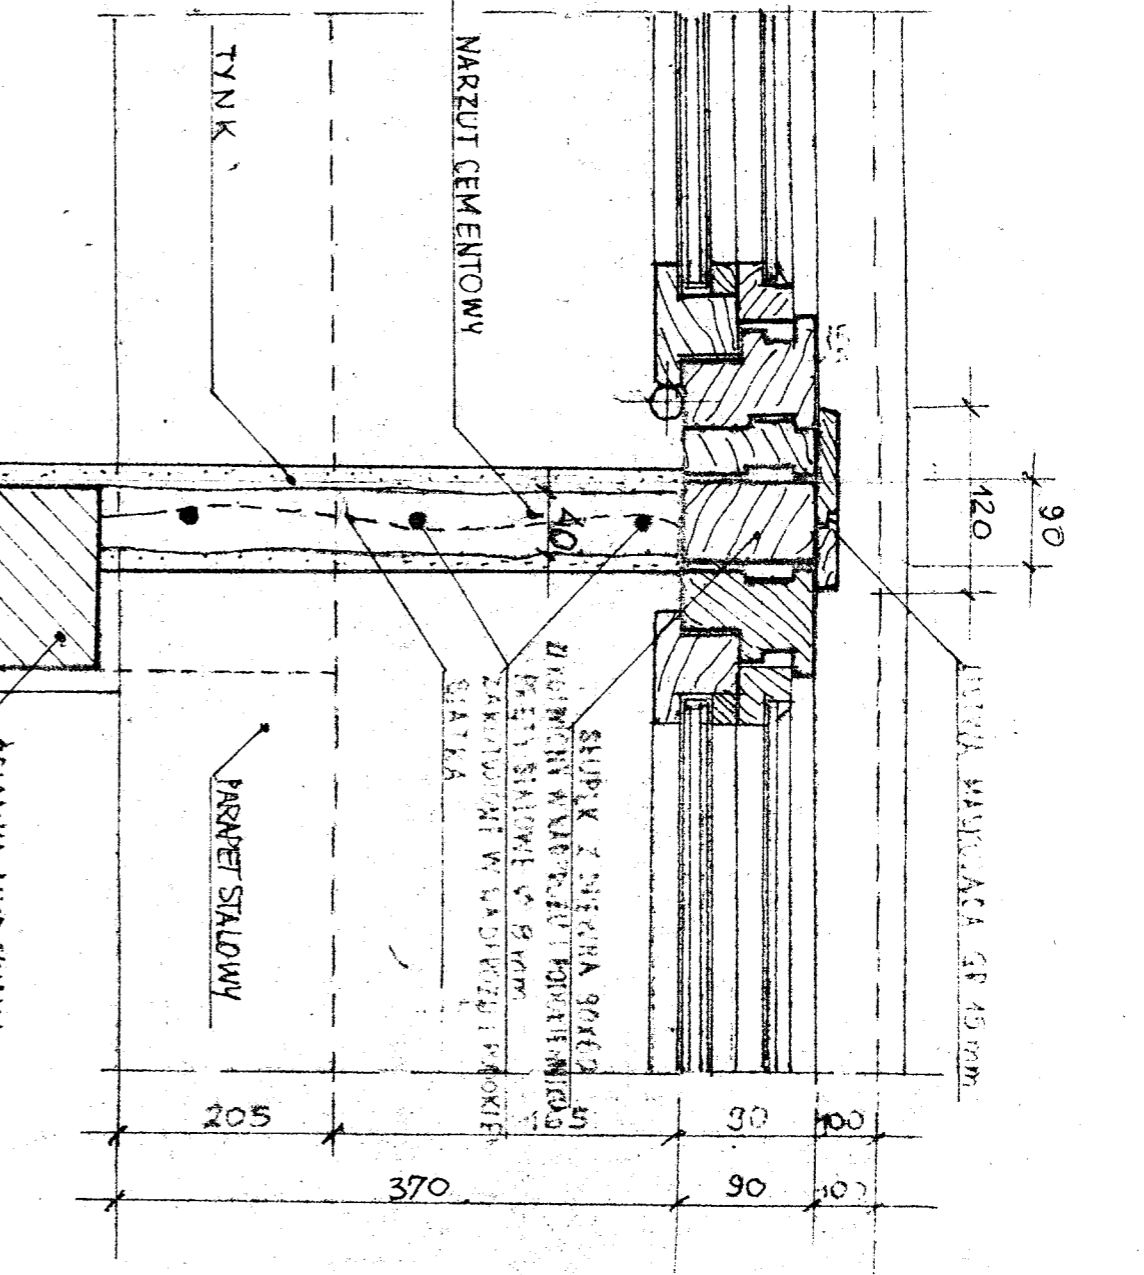

OKNA ZESPOLONE ZE ŚCIANKĄ MUROWANĄ GRUB 65mm SKALA 1:5

OKNA ZESPOLONE ZE ŚLUPKIEM DREWNIANYM W MIEJSCU ŚCIANKI MUROWANEJ GRUB 65

OKNA ZESP. ZE ŚCIANKĄ GRUB 120mm SKALA 1:5

OKNA ZESPOLONE ZE ŚLUPKIEM DREWNIANYM W MIEJSCU ŚCIANKI MUROWANEJ GRUB 120mm SKALA 1:5

OKNA ZESP. Z TYNKIEM NA SIATCE SKALA 1:5

OKNA ZESPOLONE ZE ŚLUPKIEM DREWNIANYM SZER. 60mm SKALA 1:5

CENTRUM MEDYCYNY DOSWIADCZALNEJ I KLINICZNEJ	
BUDYNEK NR-1	
DETAL ŚLUPKOWY MIE-	
DZYOIKIENNYCH	
1:5	03/94
25/25	